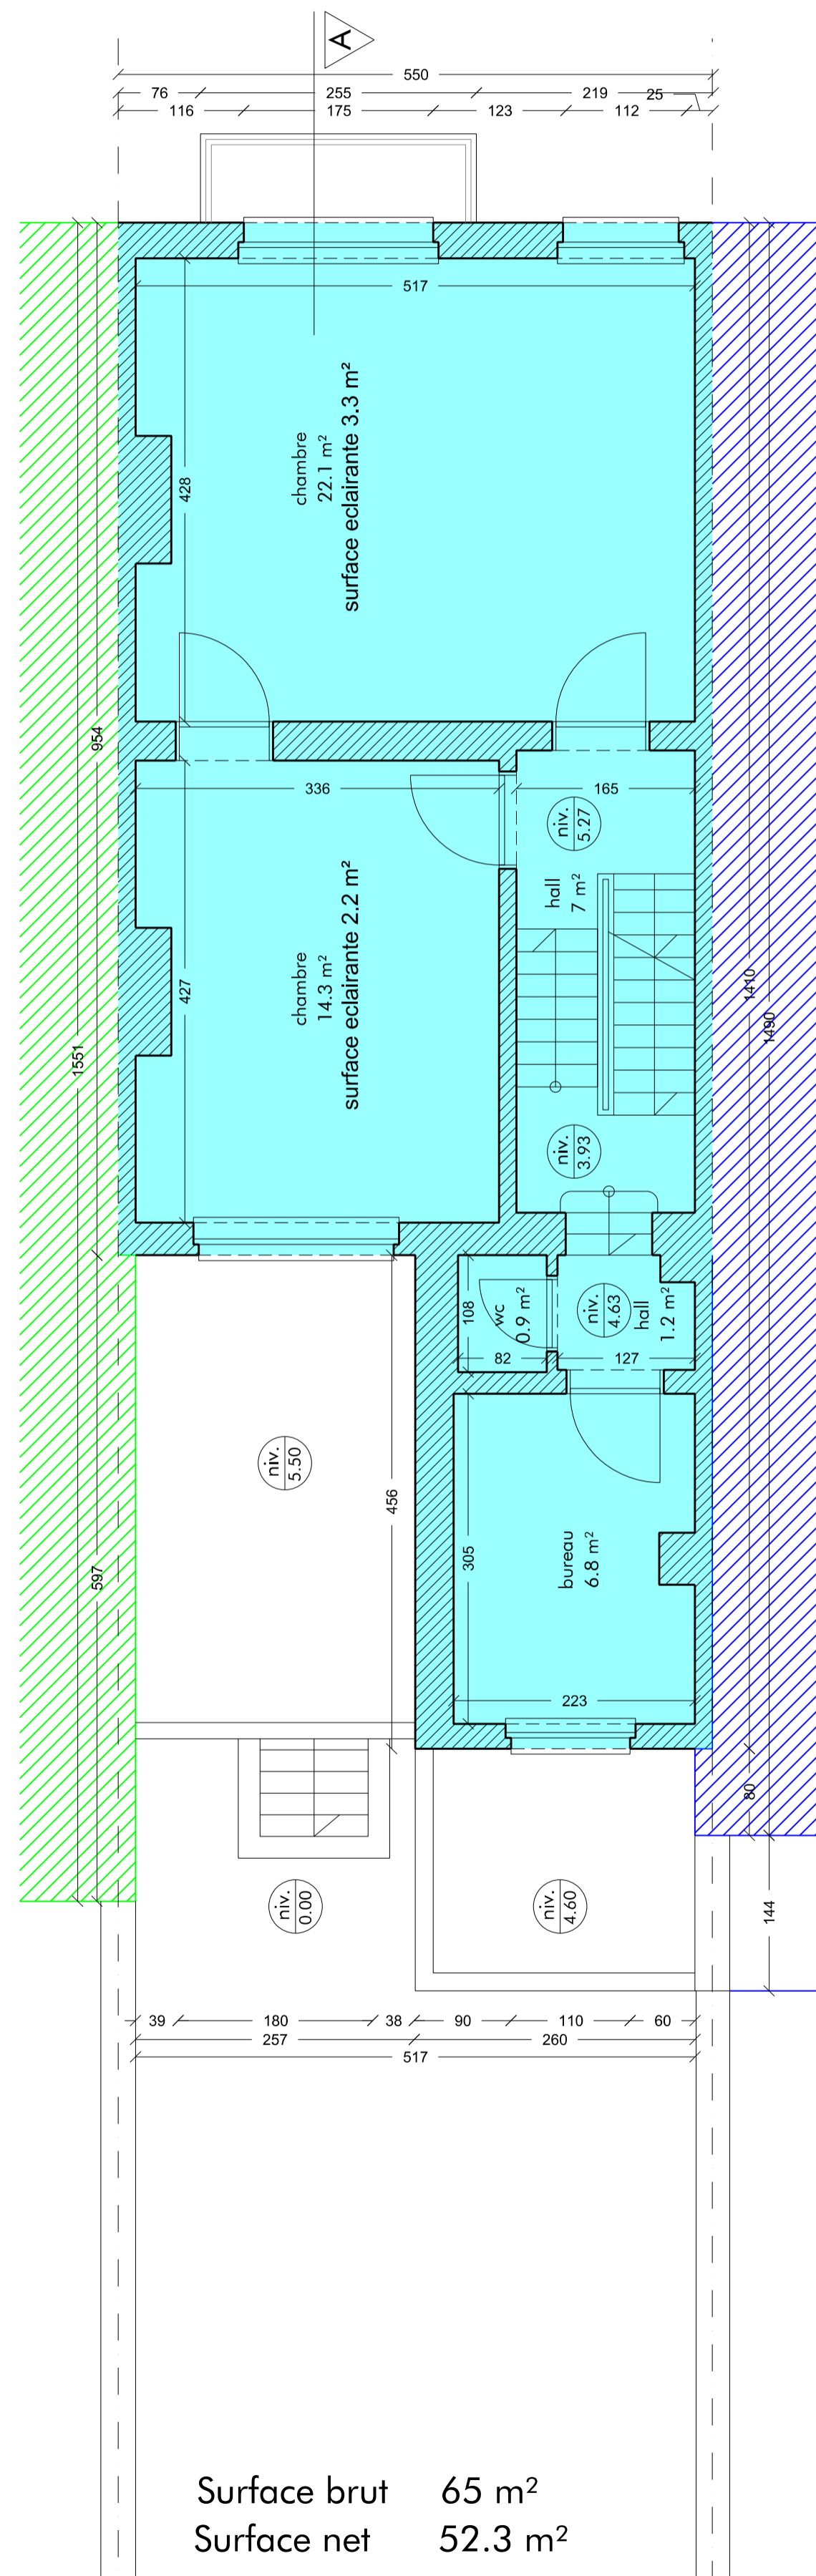

Surface brut 326.5 m²
 Surface net 240.7 m²

Plan caves

Plan Rez

Plan 1ier

Plan 2ème

Plan grenier

Façade Avant

Coupe A

Façade arrière