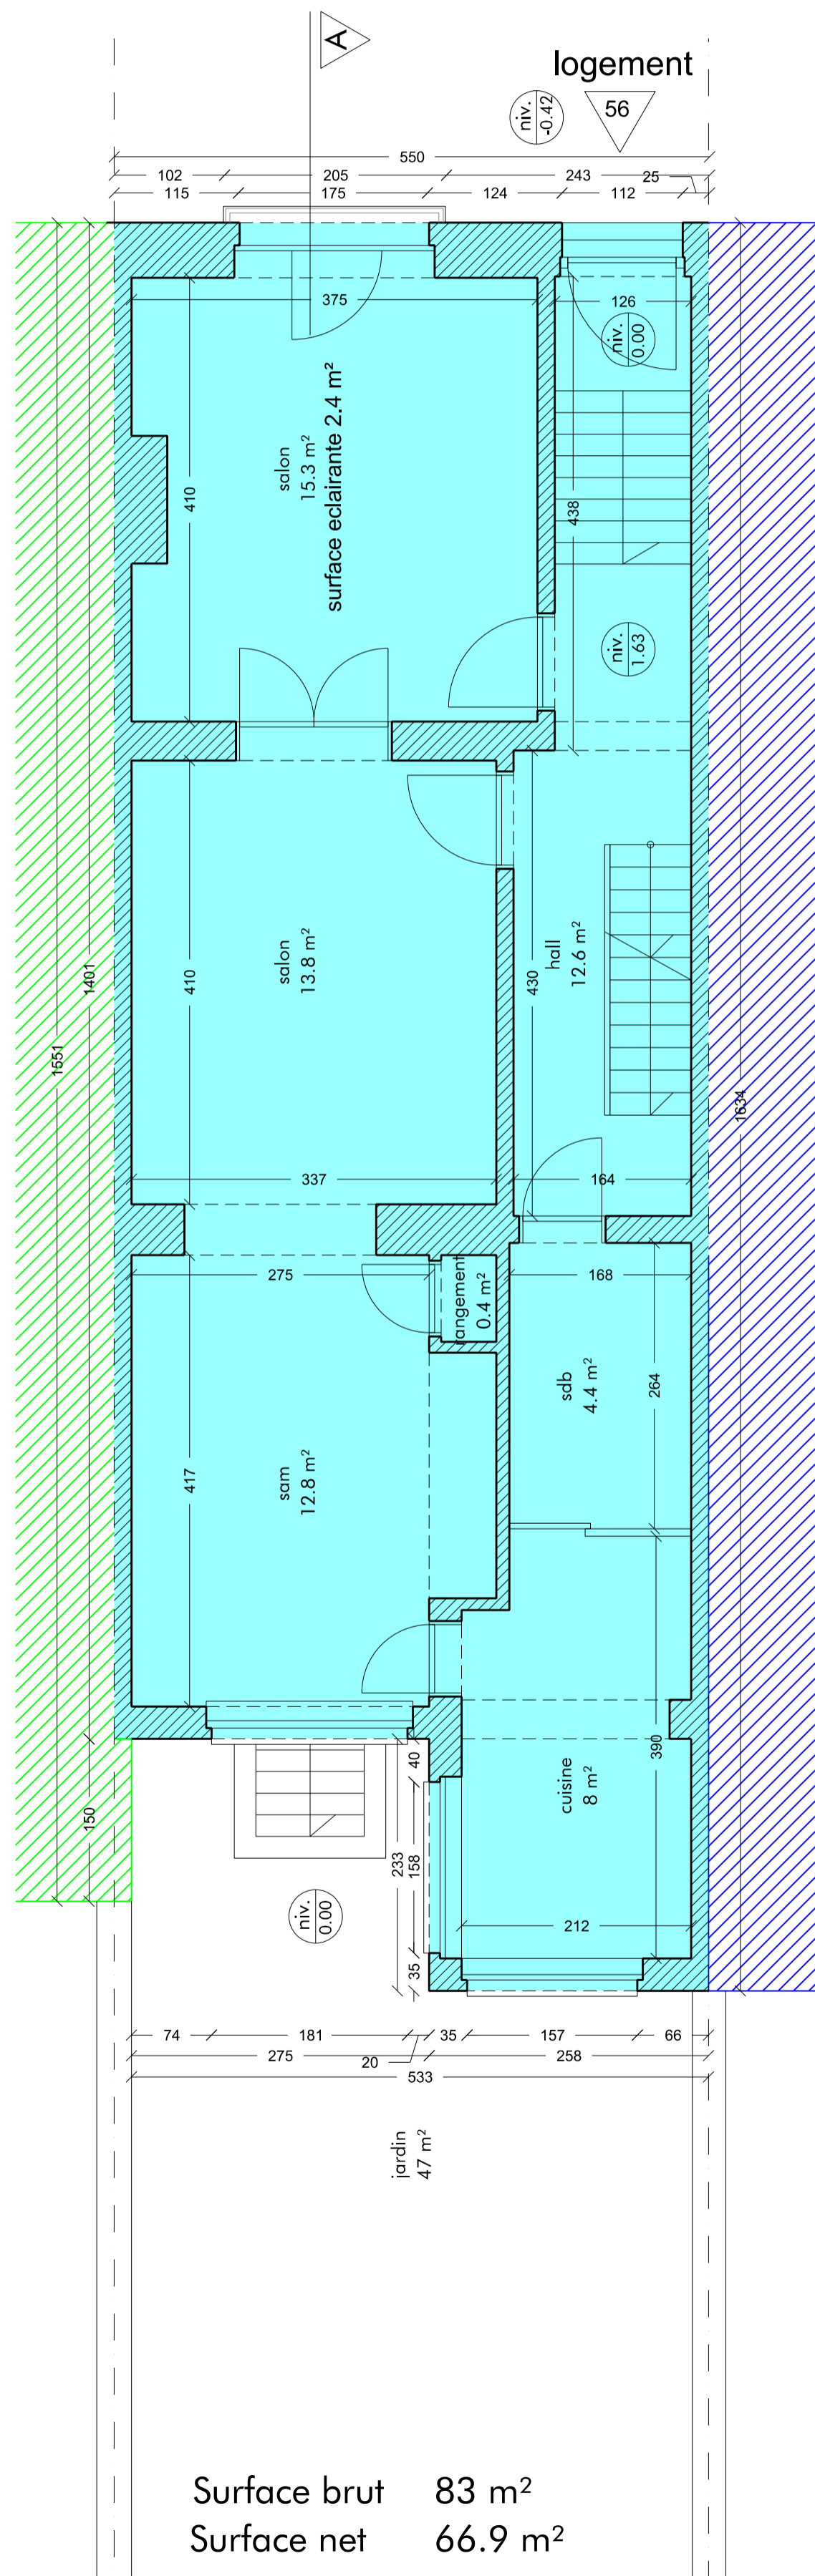

Surface brut 326.5 m²
 Surface net 240.7 m²

Plan caves

Plan Rez

Plan 1ier

Plan 2ème

Plan grenier

Façade Avant

Coupe A

Façade arrière