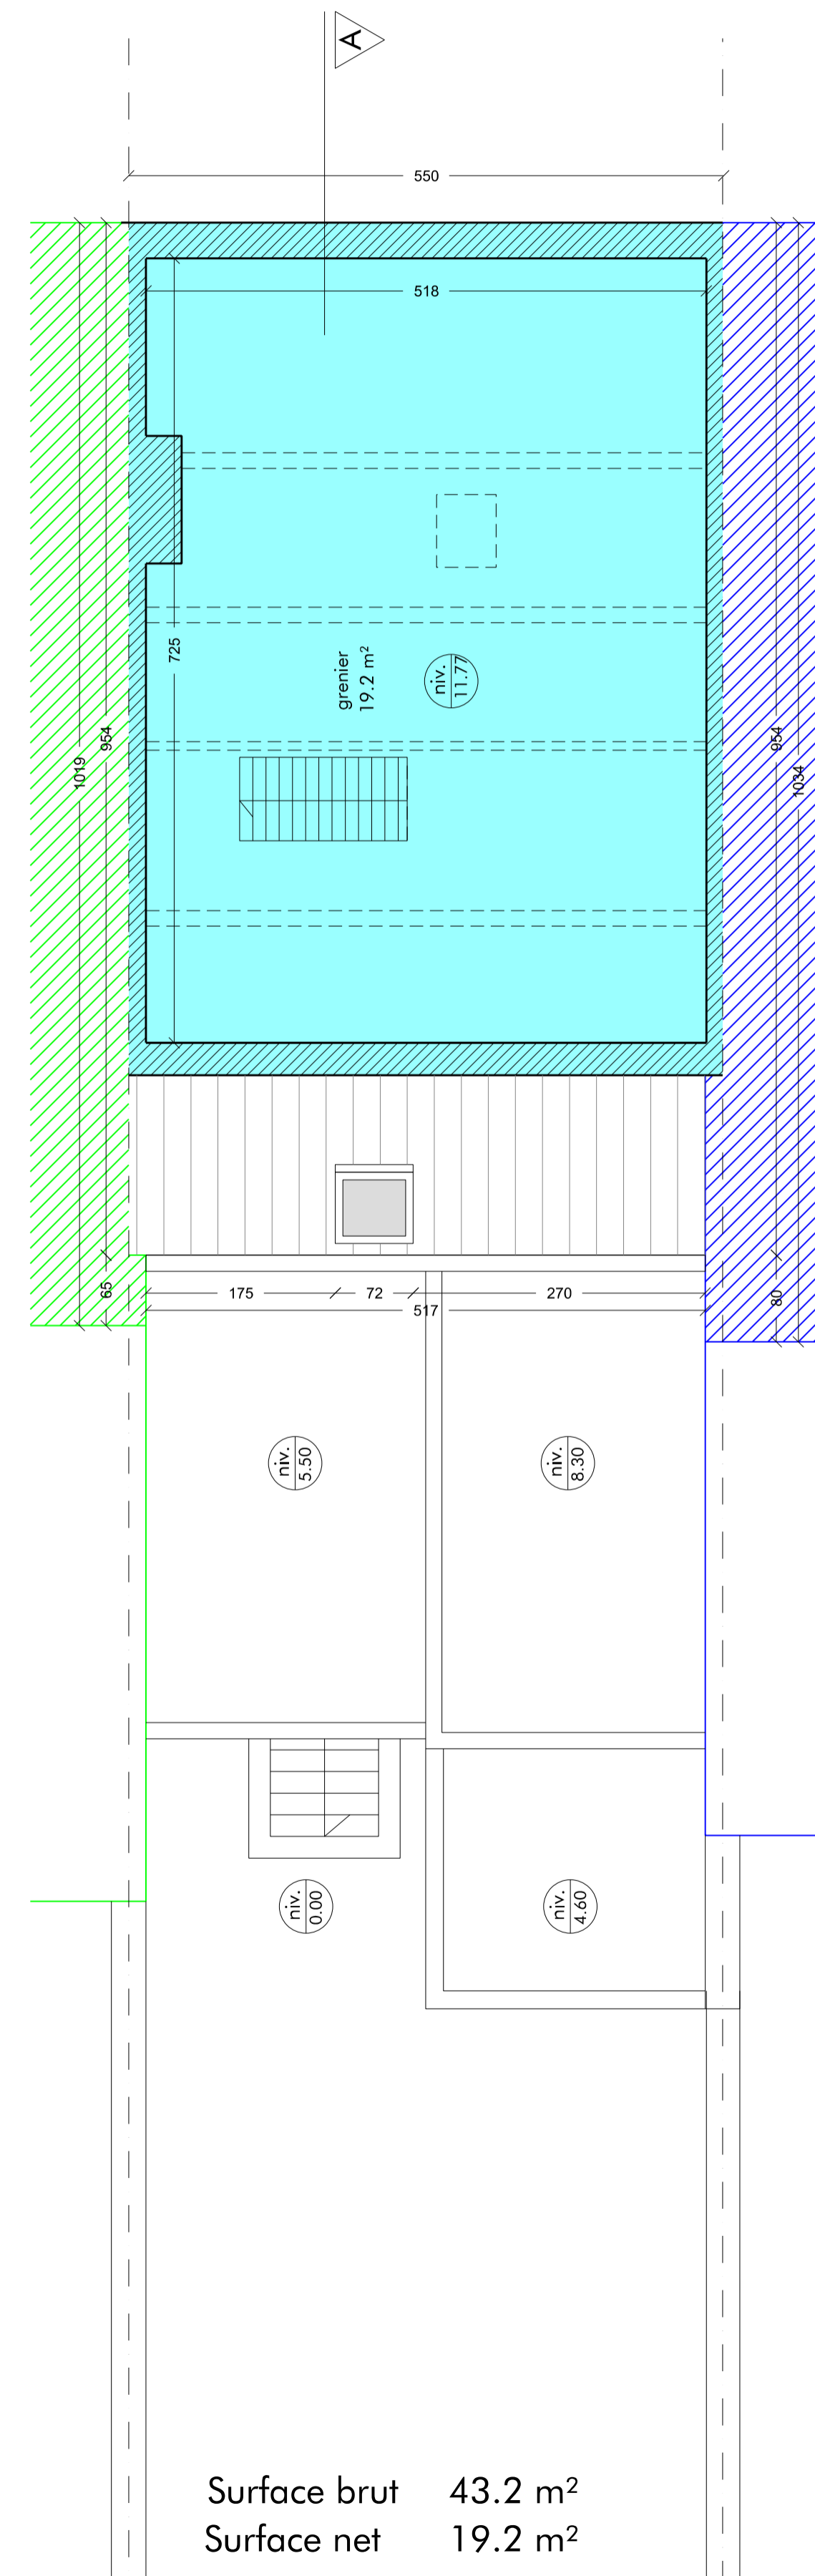

Surface brut 326.5 m²
 Surface net 240.7 m²

Plan caves

Plan Rez

Plan 1ier

Plan 2ème

Plan grenier

Façade Avant

Coupe A

Façade arrière