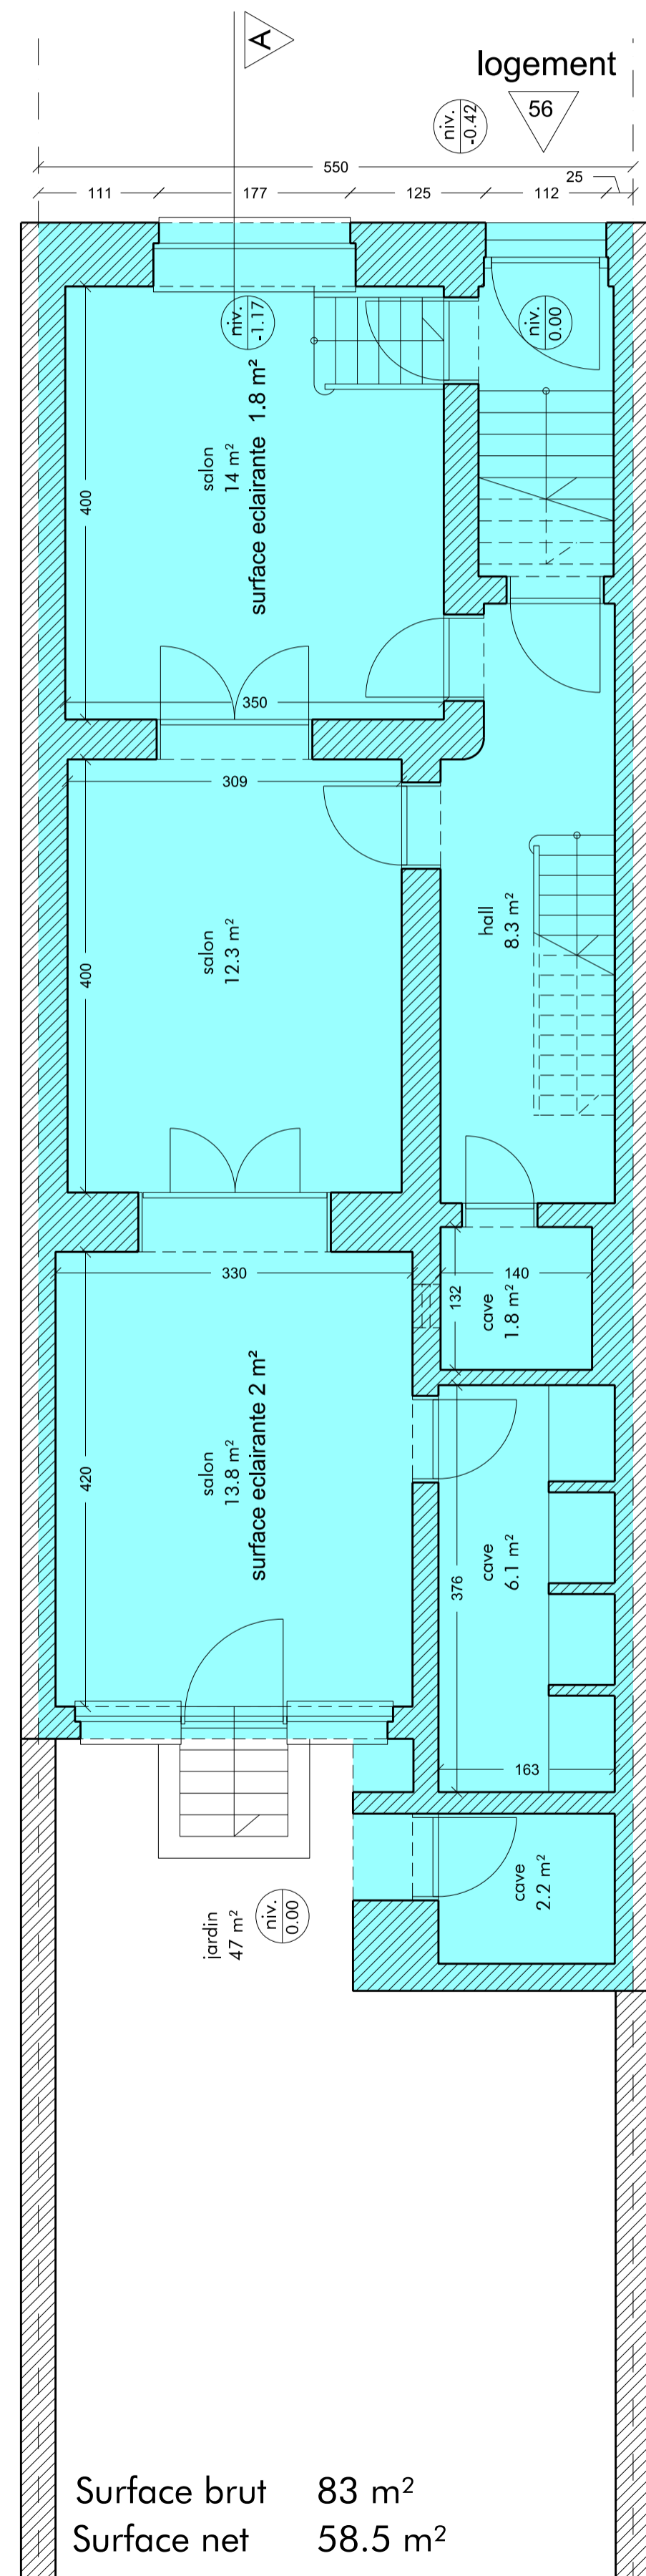

Surface brut 326.5 m²
 Surface net 240.7 m²

Plan caves

Plan Rez

Plan 1ier

Plan 2ème

Plan grenier

Façade Avant

Coupe A

Façade arrière