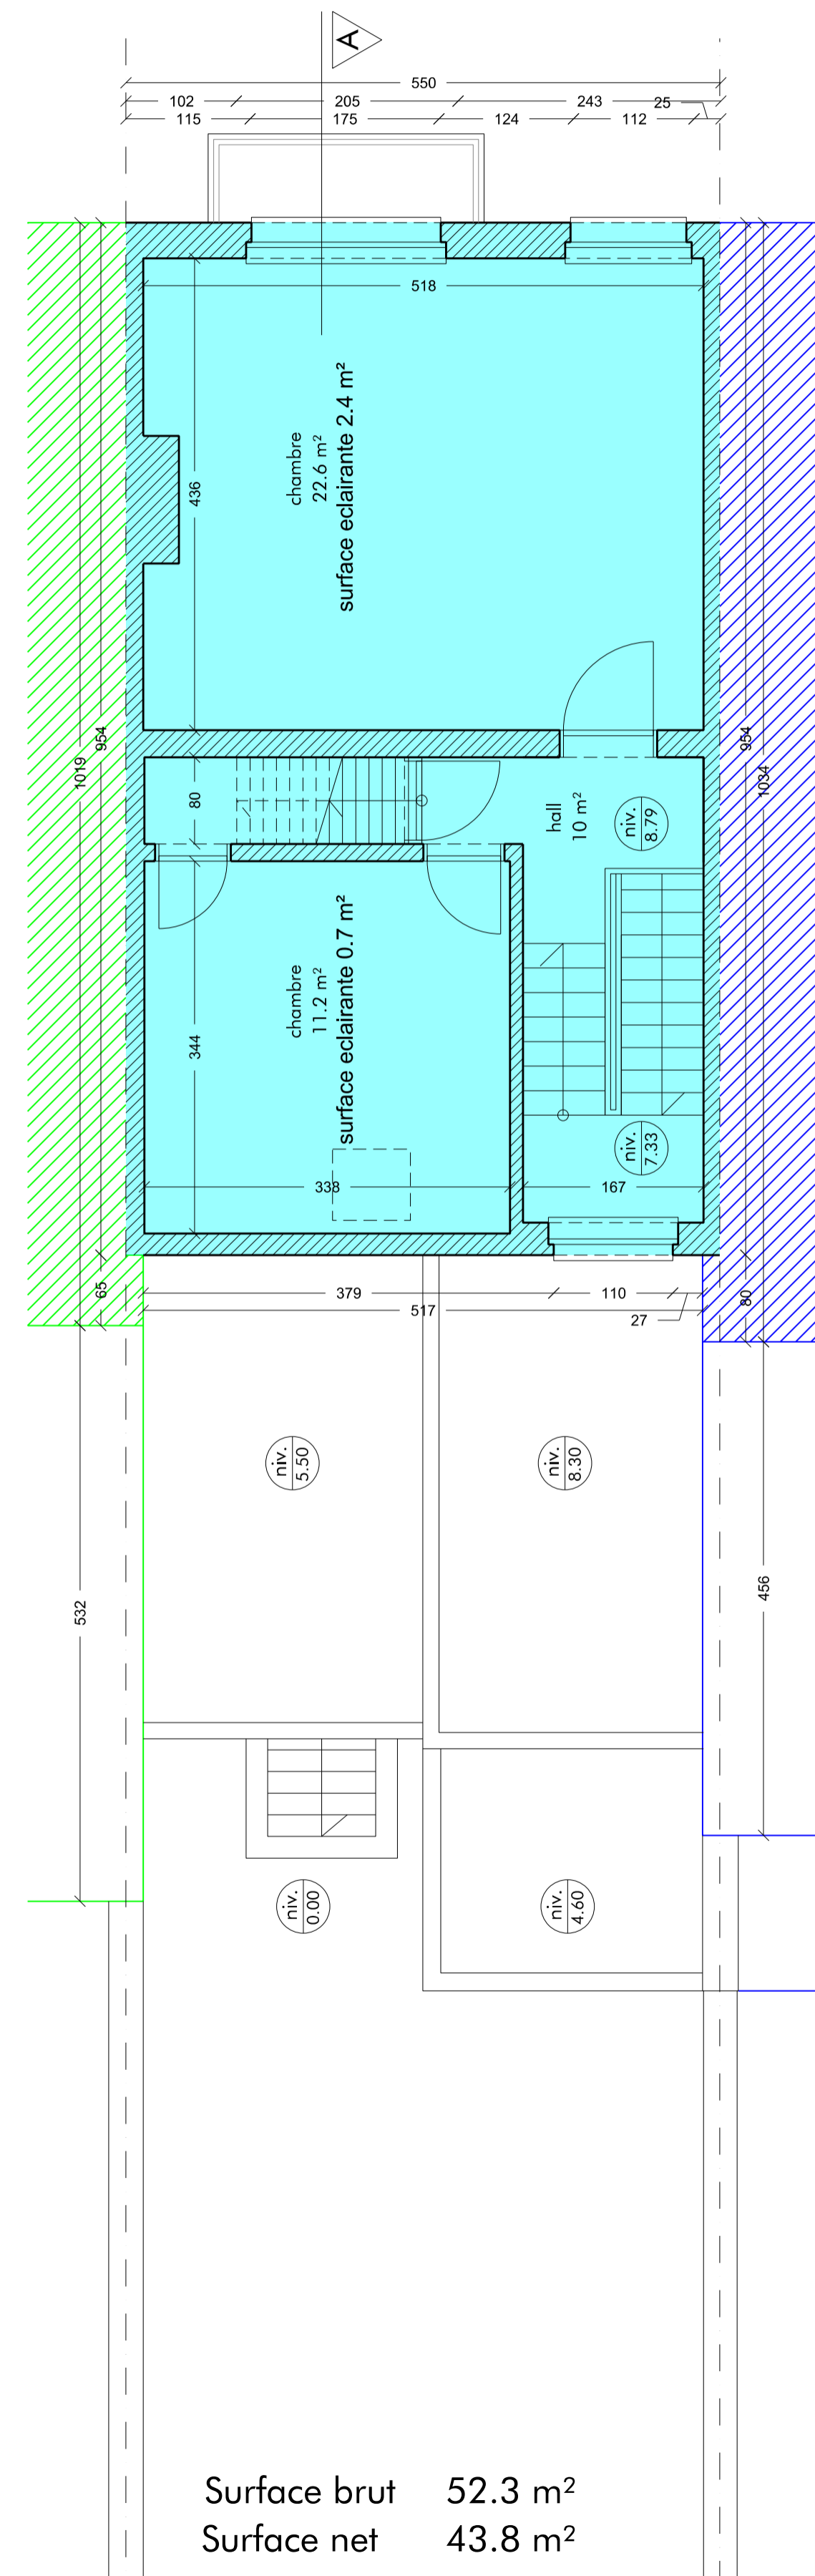

Surface brut 326.5 m²
 Surface net 240.7 m²

Plan caves

Plan Rez

Plan 1ier

Plan 2ème

Plan grenier

Façade Avant

Coupe A

Façade arrière